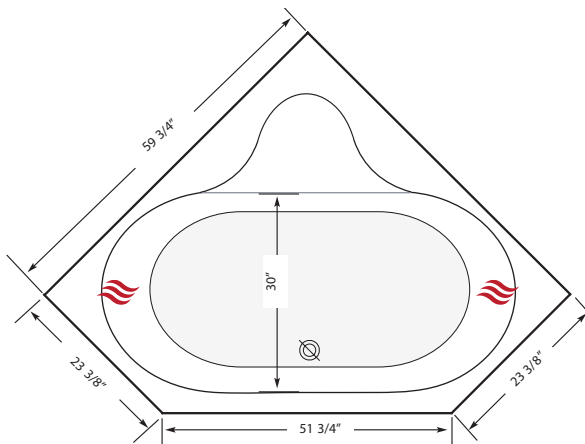

SHERWOOD

1518 x 1518 x 559 mm • 59 3/4 x 59 3/4 x 22 po

269 litres

En coin // Drain central

Blanche ou biscuit

55 jets conduit True Drain^{MC} et 12 jets injecteurs

Appui-tête chauffant (avec tout système à air)

COMBO ULTIME

SHERR06 avec dossiers et appui-tête chauffants

SÉRIE CLASSIQUE

BAIGNOIRE STANDARD

SHERRR

CONDUIT TRUE DRAIN^{MC} CLASSIQUE

SHERR09 avec dossier chauffant

SPÉCIFICATIONS ARCHITECTURALES