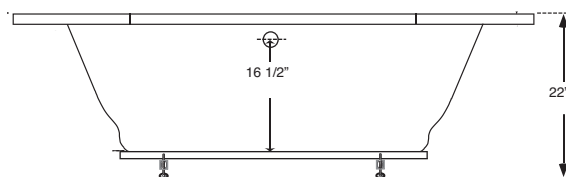

SHERWOOD

1518 x 1518 x 559 mm • 59 3/4 x 59 3/4 x 22 po

269 litres

En coin // Drain central

Blanche ou biscuit

55 jets conduit True Drain^{MC} et 12 jets injecteurs

Appui-tête chauffant (avec tout système à air)

Support lombaire

Pattes ajustables

EN COIN

SÉRIE ENCORE

CONDUIT TRUE DRAIN^{MC}

SHERR01 avec dossier chauffant

INJECTION D'AIR

SHERR04 avec appui-tête chauffant

COMBO ULTIME

SHERR06 avec dossiers et appui-tête chauffants

SÉRIE CLASSIQUE

BAIGNOIRE STANDARD

SHERRR

CONDUIT TRUE DRAIN^{MC} CLASSIQUE

SHERR09 avec dossier chauffant

SPÉCIFICATIONS ARCHITECTURALES

ACCESSOIRES

BRIDE DE CARRELAGE

En PVC (trousse d'installation requise)

En fibre de verre (installation en usine)

TÉLÉCOMMANDE

Avec systèmes à conduit True Drain^{MC} ou à injection d'air (non disponible avec système Ultime)