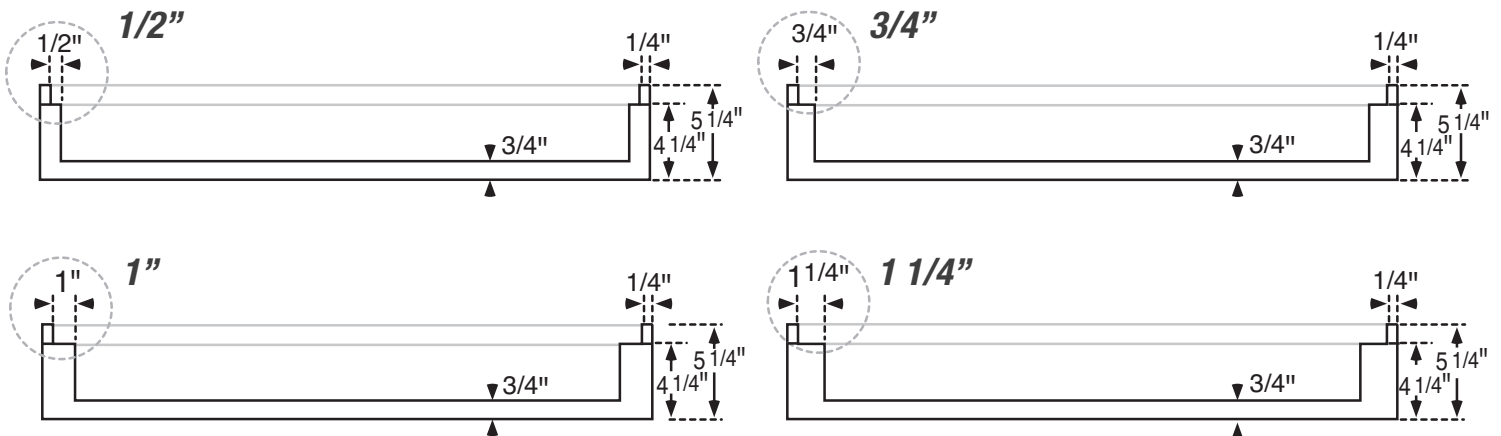

**DRAIN À GAUCHE**  
VUE DE HAUT

**DRAIN À DROITE**  
VUE DE HAUT

**DRAIN À L'AVANT**  
VUE DE HAUT

**DRAIN À L'ARRIÈRE**  
VUE DE HAUT

VUE DE HAUT

LARGEUR DE LA BRIDE DE RÉCEPTION	MESURES EXT.	
	A	B
13 mm (1/2 po)	952,5 mm (37 1/2 po)	933 mm (36 3/4 po)
19 mm (3/4 po)	965 mm (38 po)	946 mm (37 po)
25 mm (1 po)	978 mm (38 1/2 po)	946 mm (37 1/4 po)
32 mm (1 1/4 po)	991 mm (39 po)	952,5 mm (37 1/2 po)

## CHOIX DE LA LARGEUR DE LA BRIDE DE RÉCEPTION

**DRAIN À L'AVANT**  
VUE DE HAUT

**DRAIN À L'ARRIÈRE**  
VUE DE HAUT

**DRAIN À GAUCHE**  
VUE DE HAUT

**DRAIN À DROITE**  
VUE DE HAUT