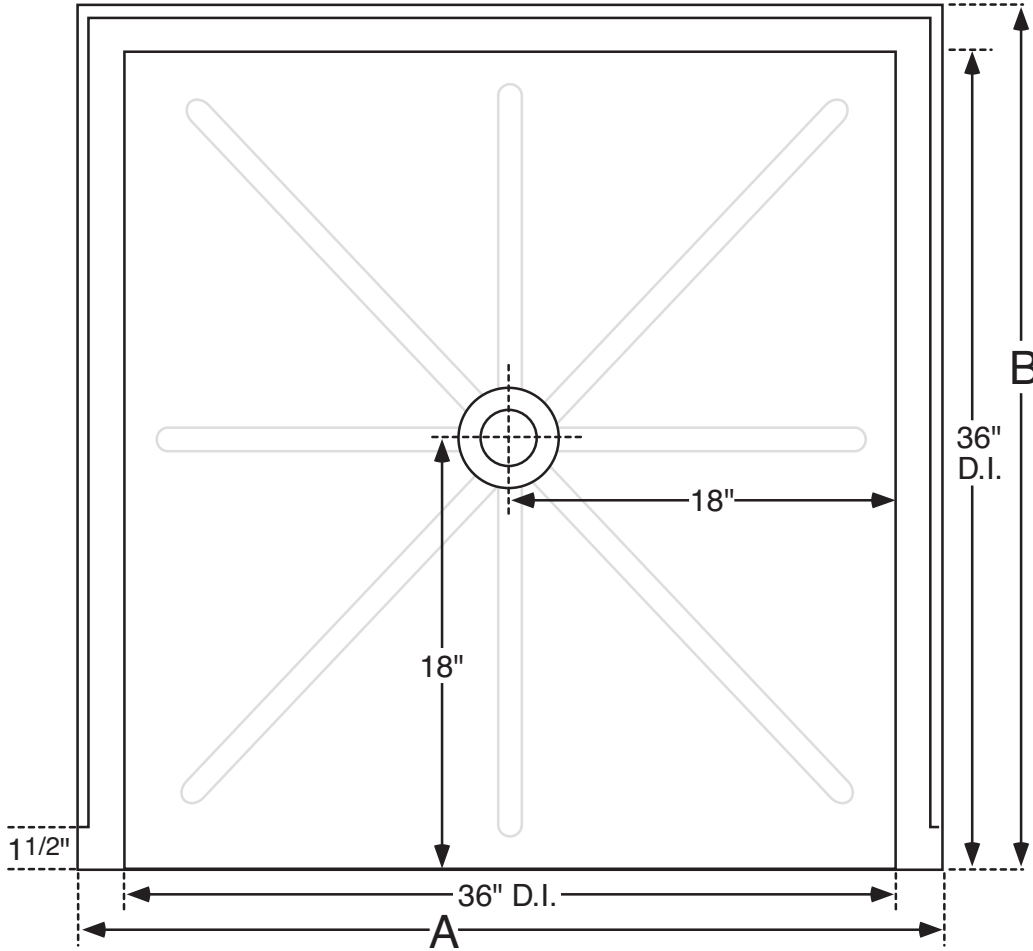

**DRAIN À GAUCHE**  
VUE DE HAUT

**DRAIN À DROITE**  
VUE DE HAUT

**DRAIN À L'AVANT**  
VUE DE HAUT

**DRAIN À L'ARRIÈRE**  
VUE DE HAUT

VUE DE HAUT

LARGEUR DE LA BRIDE DE RÉCEPTION	MESURES EXT.	
	A	B
13 mm (1/2 po)	952,5 mm (37 1/2 po)	933 mm (36 3/4 po)
19 mm (3/4 po)	965 mm (38 po)	946 mm (37 po)
25 mm (1 po)	978 mm (38 1/2 po)	946 mm (37 1/4 po)
32 mm (1 1/4 po)	991 mm (39 po)	952,5 mm (37 1/2 po)

## CHOIX DE LA LARGEUR DE LA BRIDE DE RÉCEPTION

**DRAIN À L'AVANT**  
VUE DE HAUT

**DRAIN À L'ARRIÈRE**  
VUE DE HAUT

**DRAIN À GAUCHE**  
VUE DE HAUT

**DRAIN À DROITE**  
VUE DE HAUT