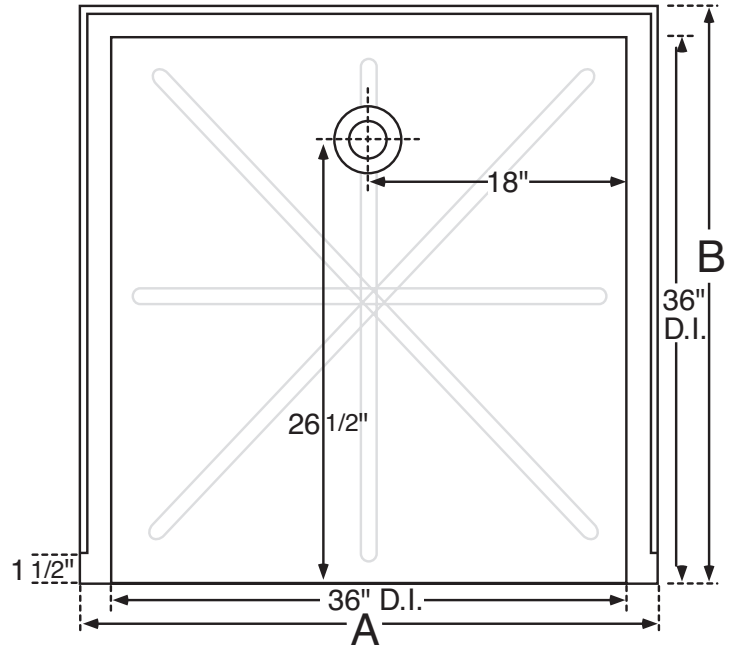

**DRAIN À GAUCHE**  
VUE DE HAUT

**DRAIN À DROITE**  
VUE DE HAUT

**DRAIN À L'AVANT**  
VUE DE HAUT

**DRAIN À L'ARRIÈRE**  
VUE DE HAUT

VUE DE HAUT

LARGEUR DE LA BRIDE DE RÉCEPTION	MESURES EXT.	
	A	B
13 mm (1/2 po)	952,5 mm (37 1/2 po)	933 mm (36 3/4 po)
19 mm (3/4 po)	965 mm (38 po)	946 mm (37 po)
25 mm (1 po)	978 mm (38 1/2 po)	946 mm (37 1/4 po)
32 mm (1 1/4 po)	991 mm (39 po)	952,5 mm (37 1/2 po)

## CHOIX DE LA LARGEUR DE LA BRIDE DE RÉCEPTION

**DRAIN À L'AVANT**  
VUE DE HAUT

**DRAIN À L'ARRIÈRE**  
VUE DE HAUT

**DRAIN À GAUCHE**  
VUE DE HAUT

**DRAIN À DROITE**  
VUE DE HAUT