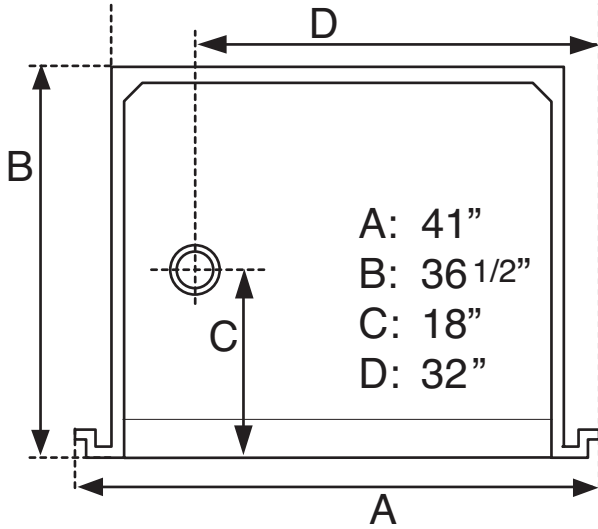

**DRAIN À GAUCHE**  
VUE DE HAUT

**DRAIN À DROITE**  
VUE DE HAUT

**DRAIN À L'AVANT**  
VUE DE HAUT

**DRAIN À L'ARRIÈRE**  
VUE DE HAUT

VUE DE HAUT

LARGEUR DE LA BRIDE DE RÉCEPTION	MESURES EXT.	
	A	B
13 mm (1/2 po)	952,5 mm (37 1/2 po)	933 mm (36 3/4 po)
19 mm (3/4 po)	965 mm (38 po)	946 mm (37 po)
25 mm (1 po)	978 mm (38 1/2 po)	946 mm (37 1/4 po)
32 mm (1 1/4 po)	991 mm (39 po)	952,5 mm (37 1/2 po)

## CHOIX DE LA LARGEUR DE LA BRIDE DE RÉCEPTION

**DRAIN À L'AVANT**  
VUE DE HAUT

**DRAIN À L'ARRIÈRE**  
VUE DE HAUT

**DRAIN À GAUCHE**  
VUE DE HAUT

**DRAIN À DROITE**  
VUE DE HAUT