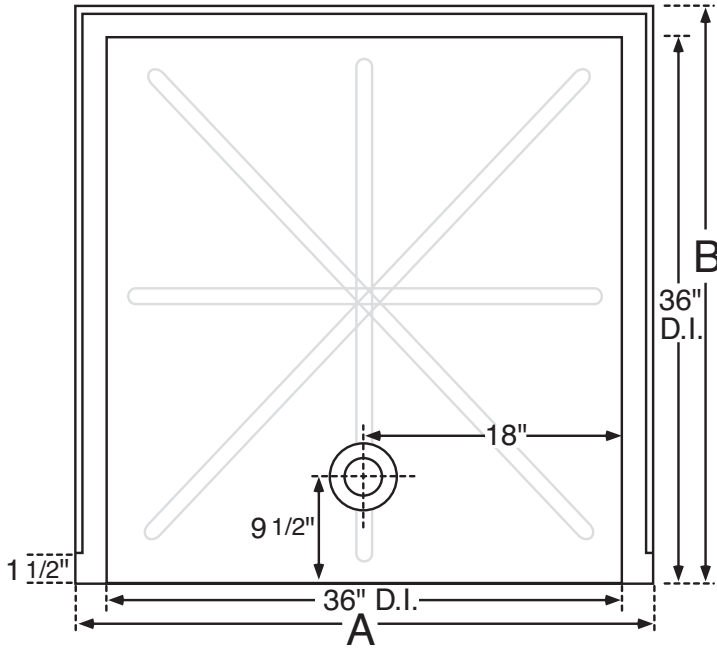

**DRAIN À GAUCHE**  
VUE DE HAUT

**DRAIN À DROITE**  
VUE DE HAUT

**DRAIN À L'AVANT**  
VUE DE HAUT

**DRAIN À L'ARRIÈRE**  
VUE DE HAUT

VUE DE HAUT

LARGEUR DE LA BRIDE DE RÉCEPTION	MESURES EXT.	
	A	B
13 mm (1/2 po)	952,5 mm (37 1/2 po)	933 mm (36 3/4 po)
19 mm (3/4 po)	965 mm (38 po)	946 mm (37 po)
25 mm (1 po)	978 mm (38 1/2 po)	946 mm (37 1/4 po)
32 mm (1 1/4 po)	991 mm (39 po)	952,5 mm (37 1/2 po)

## CHOIX DE LA LARGEUR DE LA BRIDE DE RÉCEPTION

**DRAIN À L'AVANT**  
VUE DE HAUT

**DRAIN À L'ARRIÈRE**  
VUE DE HAUT

**DRAIN À GAUCHE**  
VUE DE HAUT

**DRAIN À DROITE**  
VUE DE HAUT