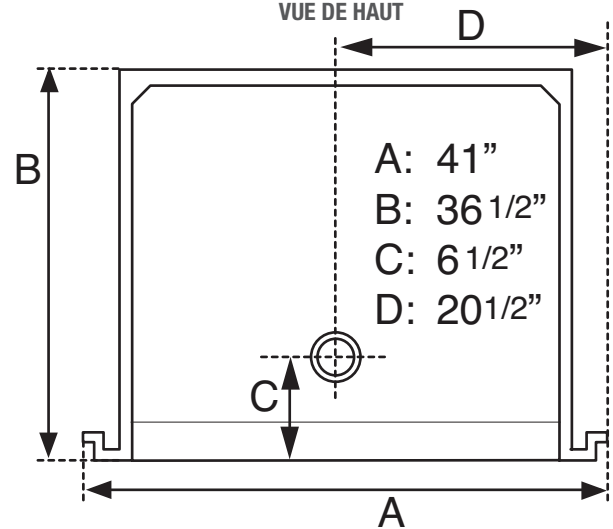

**DRAIN À GAUCHE**  
VUE DE HAUT

**DRAIN À DROITE**  
VUE DE HAUT

**DRAIN À L'AVANT**  
VUE DE HAUT

**DRAIN À L'ARRIÈRE**  
VUE DE HAUT

VUE DE HAUT

LARGEUR DE LA BRIDE DE RÉCEPTION	MESURES EXT.	
	A	B
13 mm (1/2 po)	952,5 mm (37 1/2 po)	933 mm (36 3/4 po)
19 mm (3/4 po)	965 mm (38 po)	946 mm (37 po)
25 mm (1 po)	978 mm (38 1/2 po)	946 mm (37 1/4 po)
32 mm (1 1/4 po)	991 mm (39 po)	952,5 mm (37 1/2 po)

## CHOIX DE LA LARGEUR DE LA BRIDE DE RÉCEPTION

**DRAIN À L'AVANT**  
VUE DE HAUT

**DRAIN À L'ARRIÈRE**  
VUE DE HAUT

**DRAIN À GAUCHE**  
VUE DE HAUT

**DRAIN À DROITE**  
VUE DE HAUT