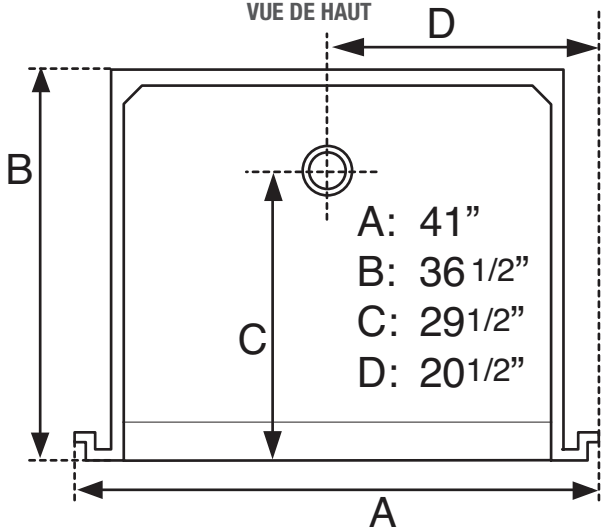

**DRAIN À GAUCHE**  
VUE DE HAUT

**DRAIN À DROITE**  
VUE DE HAUT

**DRAIN À L'AVANT**  
VUE DE HAUT

**DRAIN À L'ARRIÈRE**  
VUE DE HAUT

VUE DE HAUT

LARGEUR DE LA BRIDE DE RÉCEPTION	MESURES EXT.	
	A	B
13 mm (1/2 po)	952,5 mm (37 1/2 po)	933 mm (36 3/4 po)
19 mm (3/4 po)	965 mm (38 po)	946 mm (37 po)
25 mm (1 po)	978 mm (38 1/2 po)	946 mm (37 1/4 po)
32 mm (1 1/4 po)	991 mm (39 po)	952,5 mm (37 1/2 po)

## CHOIX DE LA LARGEUR DE LA BRIDE DE RÉCEPTION

**DRAIN À L'AVANT**  
VUE DE HAUT

**DRAIN À L'ARRIÈRE**  
VUE DE HAUT

**DRAIN À GAUCHE**  
VUE DE HAUT

**DRAIN À DROITE**  
VUE DE HAUT