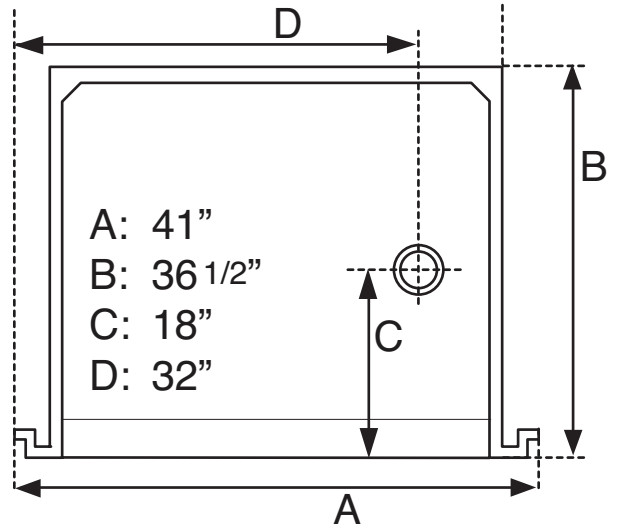

**DRAIN À GAUCHE**  
VUE DE HAUT

**DRAIN À DROITE**  
VUE DE HAUT

**DRAIN À L'AVANT**  
VUE DE HAUT

**DRAIN À L'ARRIÈRE**  
VUE DE HAUT

VUE DE HAUT

LARGEUR DE LA BRIDE DE RÉCEPTION	MESURES EXT.	
	A	B
13 mm (1/2 po)	952,5 mm (37 1/2 po)	933 mm (36 3/4 po)
19 mm (3/4 po)	965 mm (38 po)	946 mm (37 po)
25 mm (1 po)	978 mm (38 1/2 po)	946 mm (37 1/4 po)
32 mm (1 1/4 po)	991 mm (39 po)	952,5 mm (37 1/2 po)

## CHOIX DE LA LARGEUR DE LA BRIDE DE RÉCEPTION

**DRAIN À L'AVANT**  
VUE DE HAUT

**DRAIN À L'ARRIÈRE**  
VUE DE HAUT

**DRAIN À GAUCHE**  
VUE DE HAUT

**DRAIN À DROITE**  
VUE DE HAUT