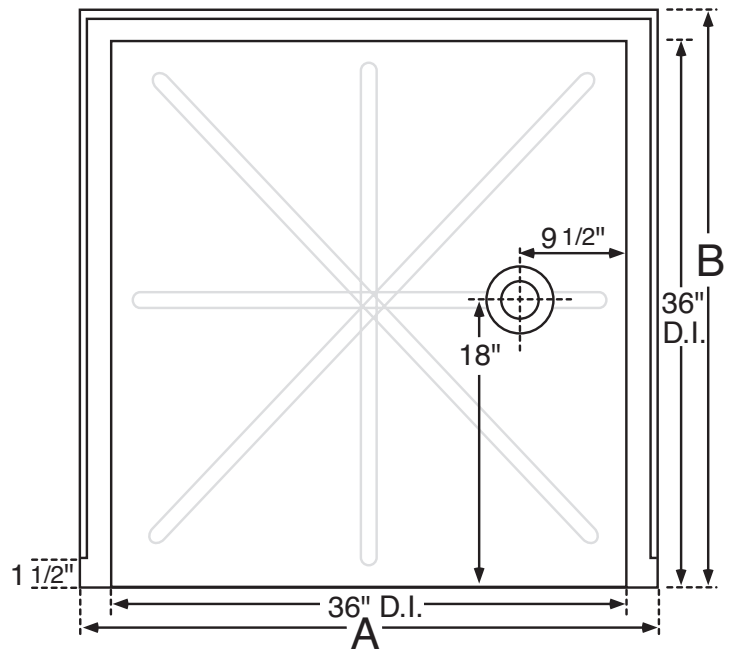

**DRAIN À GAUCHE**  
VUE DE HAUT

**DRAIN À DROITE**  
VUE DE HAUT

**DRAIN À L'AVANT**  
VUE DE HAUT

**DRAIN À L'ARRIÈRE**  
VUE DE HAUT

VUE DE HAUT

LARGEUR DE LA BRIDE DE RÉCEPTION	MESURES EXT.	
	A	B
13 mm (1/2 po)	952,5 mm (37 1/2 po)	933 mm (36 3/4 po)
19 mm (3/4 po)	965 mm (38 po)	946 mm (37 po)
25 mm (1 po)	978 mm (38 1/2 po)	946 mm (37 1/4 po)
32 mm (1 1/4 po)	991 mm (39 po)	952,5 mm (37 1/2 po)

## CHOIX DE LA LARGEUR DE LA BRIDE DE RÉCEPTION

**DRAIN À L'AVANT**  
VUE DE HAUT

**DRAIN À L'ARRIÈRE**  
VUE DE HAUT

**DRAIN À GAUCHE**  
VUE DE HAUT

**DRAIN À DROITE**  
VUE DE HAUT