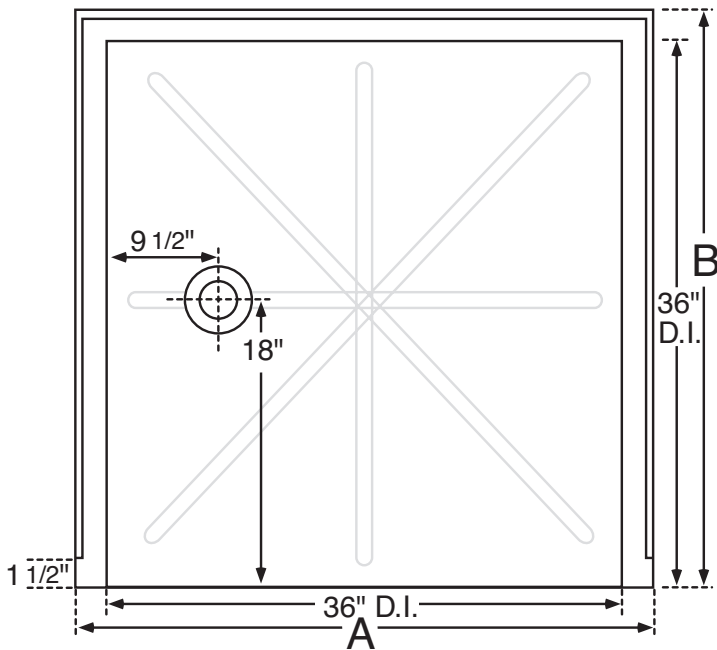

**DRAIN À GAUCHE**  
VUE DE HAUT

**DRAIN À DROITE**  
VUE DE HAUT

**DRAIN À L'AVANT**  
VUE DE HAUT

**DRAIN À L'ARRIÈRE**  
VUE DE HAUT

VUE DE HAUT

LARGEUR DE LA BRIDE DE RÉCEPTION	MESURES EXT.	
	A	B
13 mm (1/2 po)	952,5 mm (37 1/2 po)	933 mm (36 3/4 po)
19 mm (3/4 po)	965 mm (38 po)	946 mm (37 po)
25 mm (1 po)	978 mm (38 1/2 po)	946 mm (37 1/4 po)
32 mm (1 1/4 po)	991 mm (39 po)	952,5 mm (37 1/2 po)

## CHOIX DE LA LARGEUR DE LA BRIDE DE RÉCEPTION

**DRAIN À L'AVANT**  
VUE DE HAUT

**DRAIN À L'ARRIÈRE**  
VUE DE HAUT

**DRAIN À GAUCHE**  
VUE DE HAUT

**DRAIN À DROITE**  
VUE DE HAUT